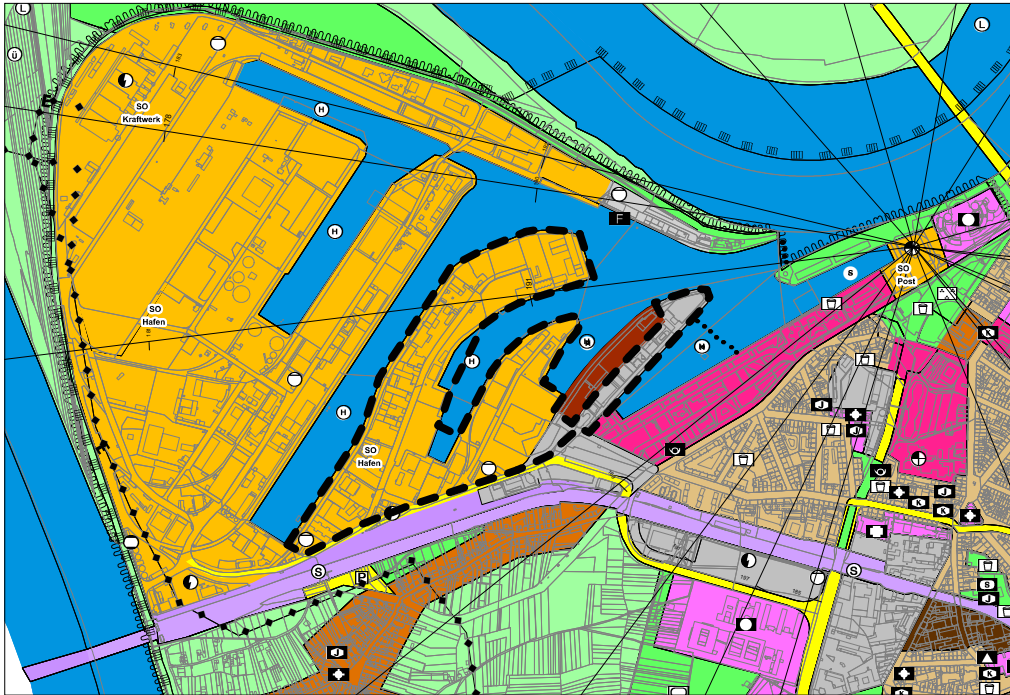

# Flächennutzungsplanänderung Nr. 158 - Weizenmühlenstraße / Kesselstraße -

Bisherige Darstellung

Neue Darstellung