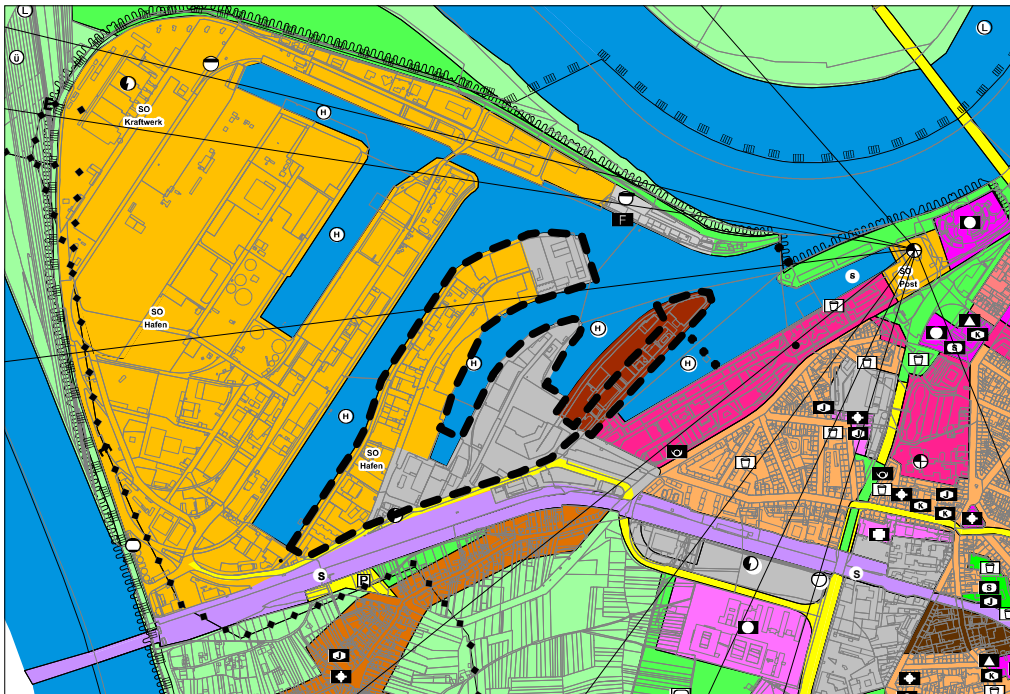

# Flächennutzungsplanänderung Nr. 158 - Weizenmühlenstraße / Kesselstraße -

Bisherige Darstellung

Neue Darstellung