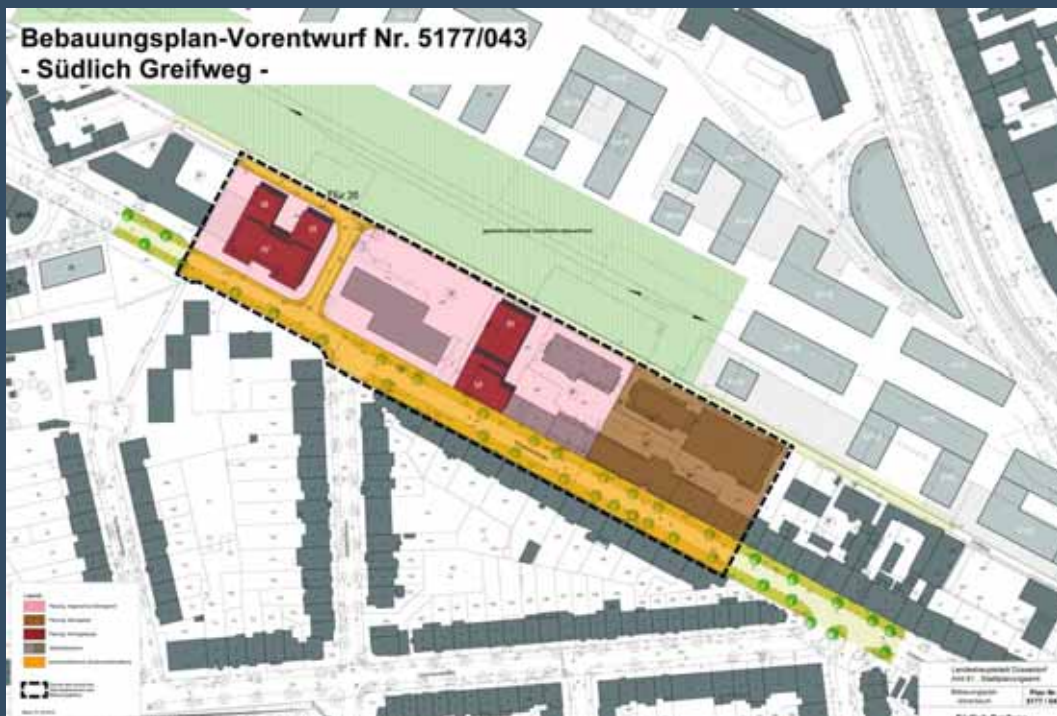

Stadtplanung zur Diskussion

Bebauungsplan Nr. 5177/043 - Südlich Greifweg -

Gebiet
zwischen dem Greifweg
und der Schanzenstraße

Veranstaltung

Dienstag
29. Juni 2010
Beginn: 17:30 Uhr
Aula des
Comenius-Gymnasiums
Hansaallee 90

Planaushang
21.06.2010 bis einschl. 28.06.2010

Stadtplanungsamt der Landeshauptstadt Düsseldorf
Brinckmannstraße 5,
40225 Düsseldorf
4. Obergeschoss

Montag - Donnerstag 8.30 Uhr bis 15.00 Uhr
Freitag 8.30 Uhr bis 13.00 Uhr