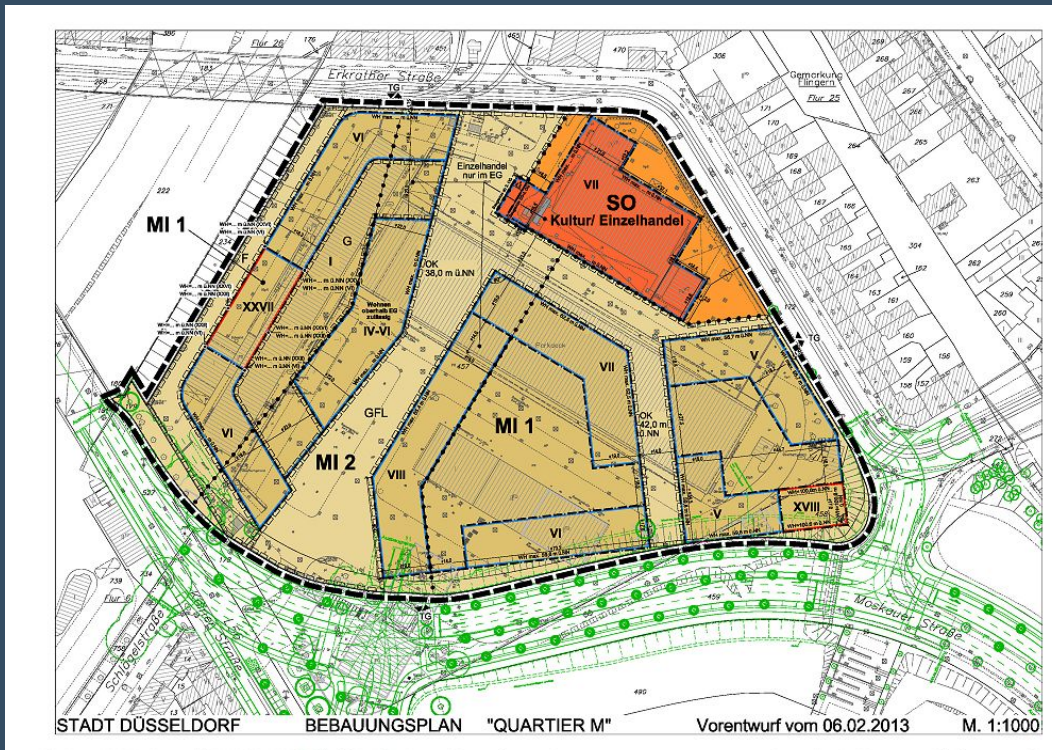

Stadtplanung zur Diskussion

B-Plan-Vorentwurf
Nr. 5576/080

Bebauungsplan
Nr. 5576/080
- Kölner Str. / Moskauer Str. -

FNP-Änderung
Nr. 160
- Kölner Str. / Moskauer Str. -

Gebiet zwischen der Gleistrasse
der Deutschen Bahn AG, der
Erkrather Straße, der Moskauer Straße
und der Kölner Straße

Bisherige Darstellung

Neue Darstellung

Flächennutzungsplanänderung Nr.160 (Vorentwurf)

Veranstaltung

Mittwoch
8. Mai 2013
Beginn: 18:00 Uhr
Aula des
Lessing-Gymnasiums /
Lessing-Berufskollegs
Ellerstraße 84 - 94