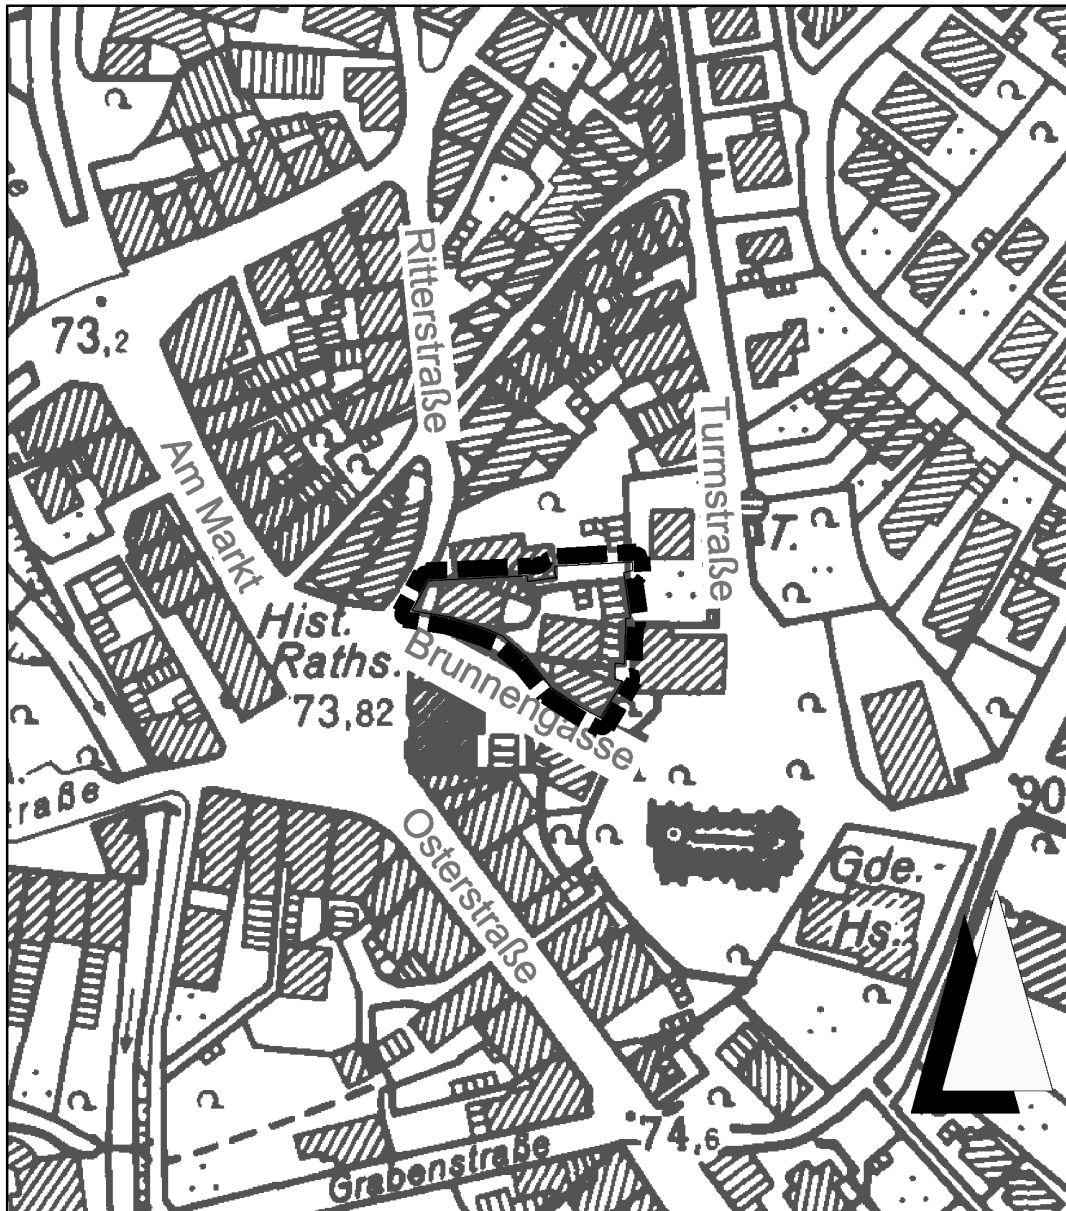

Übersichtsplan zum Geltungsbereich
der 3. Änderung des Bebauungsplanes
Nr. 0159 B "Am Markt"
Ortsteil Bad Salzuflen

■ ■ ■ ■ ■ Räumlicher Geltungsbereich

Kartengrundlage : Ausschnitt/Vergrößerung aus der Deutschen Grundkarte 1:5000
vervielfältigt mit Genehmigung der Katasterbehörde des Kreises Lippe - vom 04.01.1999, Nr 4/99